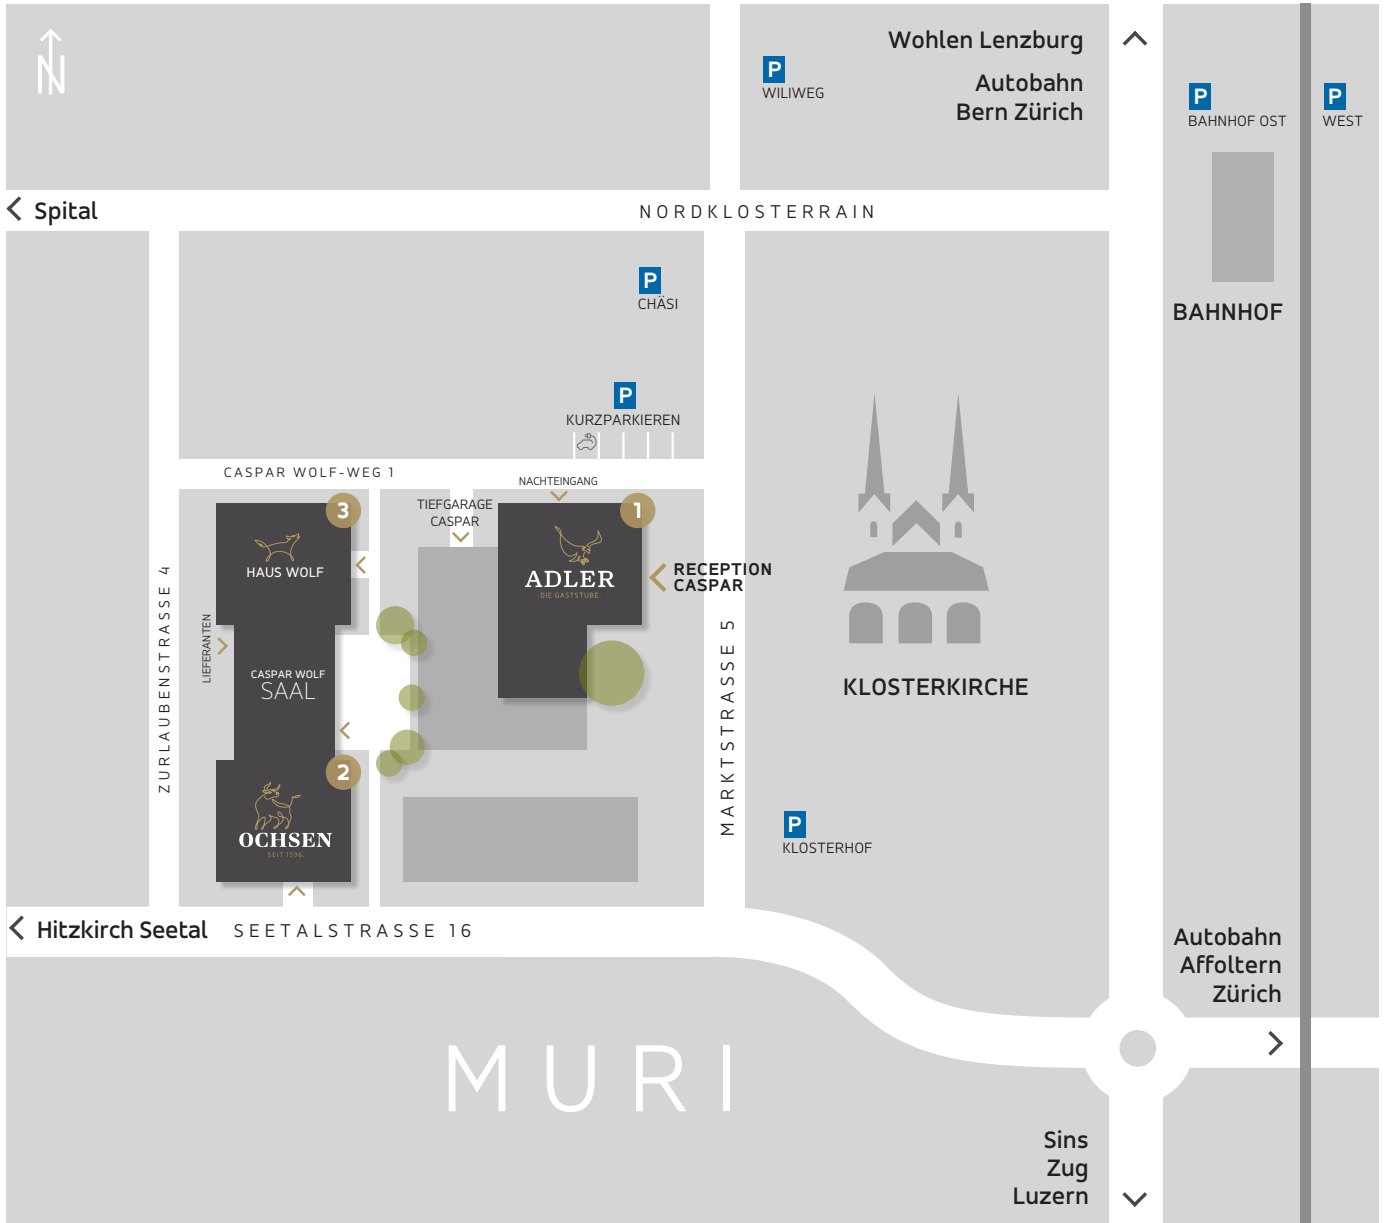

# CASPAR

DAS DREI-HÄUSER-HOTEL

- 1 **Haus Adler** Zimmer 111 – 137, RECEPTION – Check-in
- 2 **Haus Ochsen** Zimmer 221 – 225, 888
- 3 **Haus Wolf** Zimmer 301 – 336

CASPAR: 20 Parkplätze (Zahlungspflichtig)

Wiliweg: 63 Parkplätze / 2 Car-Parkplätze

Chäsi: 84 Parkplätze

Marktstrasse: 21 Parkplätze (blaue Zone)

Klosterhof: 12 Parkplätze

Bahnhof Ost / West: 112 Parkplätze

Lindenberg- und Bahnhoftaxi: 079 350 81 54